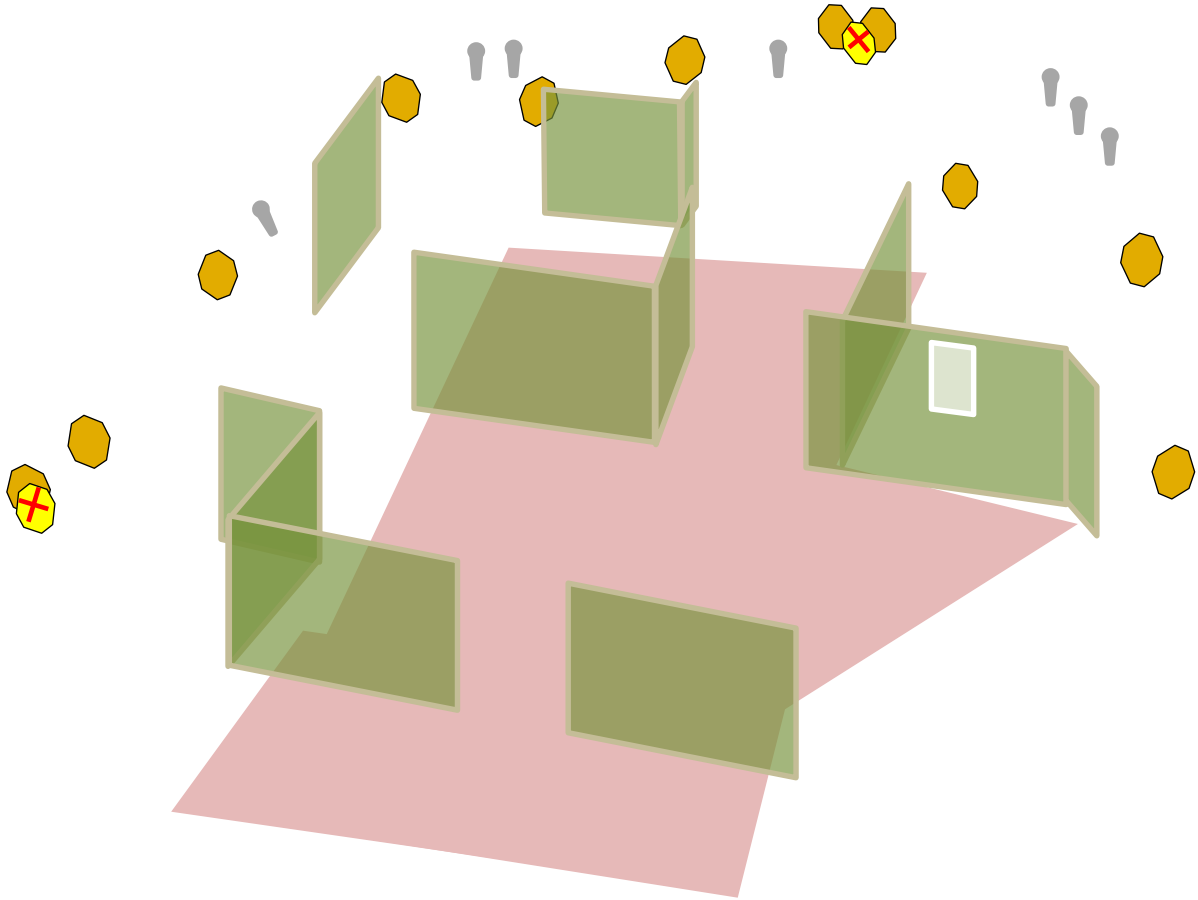

STAGE:	7		
			
12	4	4	

Max. počet bodov: 60

Štart / Stop: Zvukový signál / posledný výstrel.

Štartová pozícia: V stoji, kdekoľvek vo vymedzenom priestore. Zbraň je nabitá, zapuzdrená, PCC option 1.

Priebeh: Po zvukovom signáli strelec rieši situáciu ľubovoľným spôsobom z vymedzeného priestoru.

Hodnotenie: Podľa pravidiel IPSC, počas streľby ak chcete zvolte si delegáta.

Bezpečné uhly: Spresní rozhodca na stáži.

STAGE:	8			
				
29	11	7		

Max. počet bodov: 145
Štart / Stop: Zvukový signál / posledný výstrel.
Štartová pozícia: V stoji, kdekoľvek vo vymedzenom priestore.
Stav zbrane: Zbraň je nabitá v púzdre, PCC option 1.
Priebeh: Po zvukovom signáli strelec rieši situáciu ľubovoľným spôsobom z vymedzeného priestoru.
Hodnotenie: Podľa pravidiel IPSC, počas streľby ak chcete zvolíte si delegáta
Bezpečné uhly: Spresní rozhodca na štagei. **Vyznačené drevenými kolíkmi!**