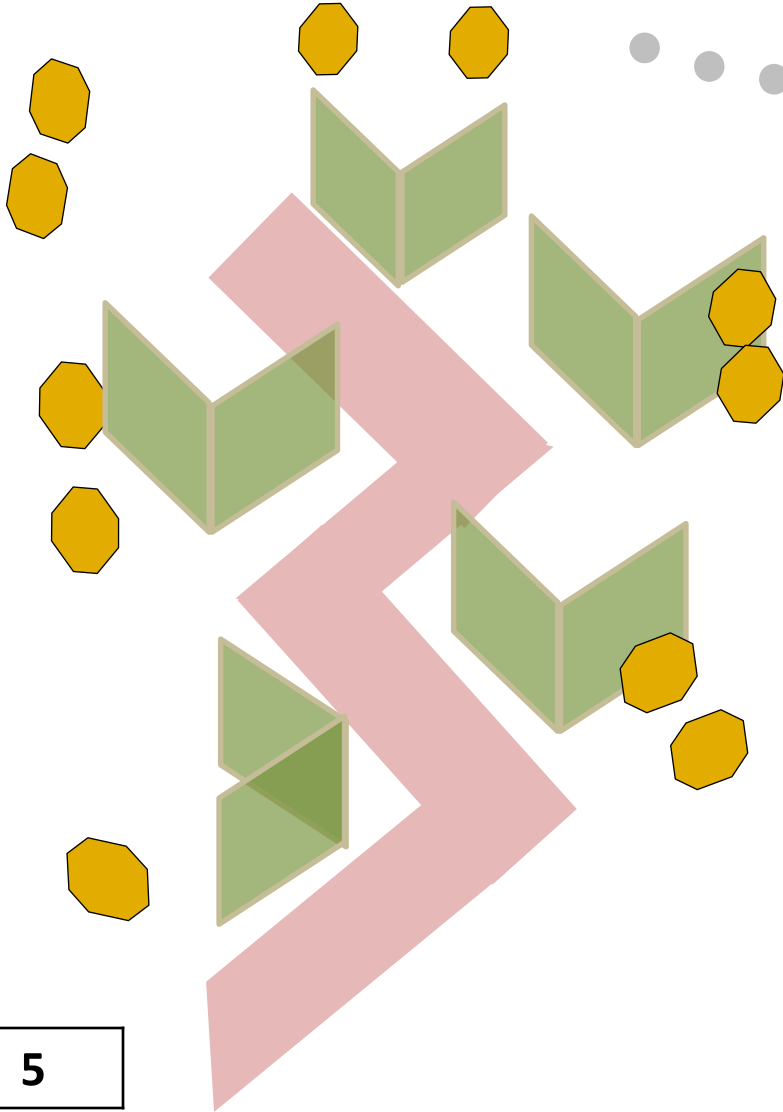

STAGE:	5			
25	11	3		

1. **Max. počet bodov:** 125
   Štart / Stop: Zvukový signál / posledný výstrel.
   Štartová pozícia: V stoji kdekoľvek vo vymedzenom priestore.
   Stav zbrane: Zbraň je nabitá, zapuzdrená, PCC option 1.
   Priebeh: Po zvukovom signáli strelec rieši situáciu ľubovoľným spôsobom z vymedzeného priestoru.
   Hodnotenie: Podľa pravidiel IPSC, počas streľby ak chcete zvolíte si delegáta
   Bezpečné uhly: Spresní rozhodca na stagei.