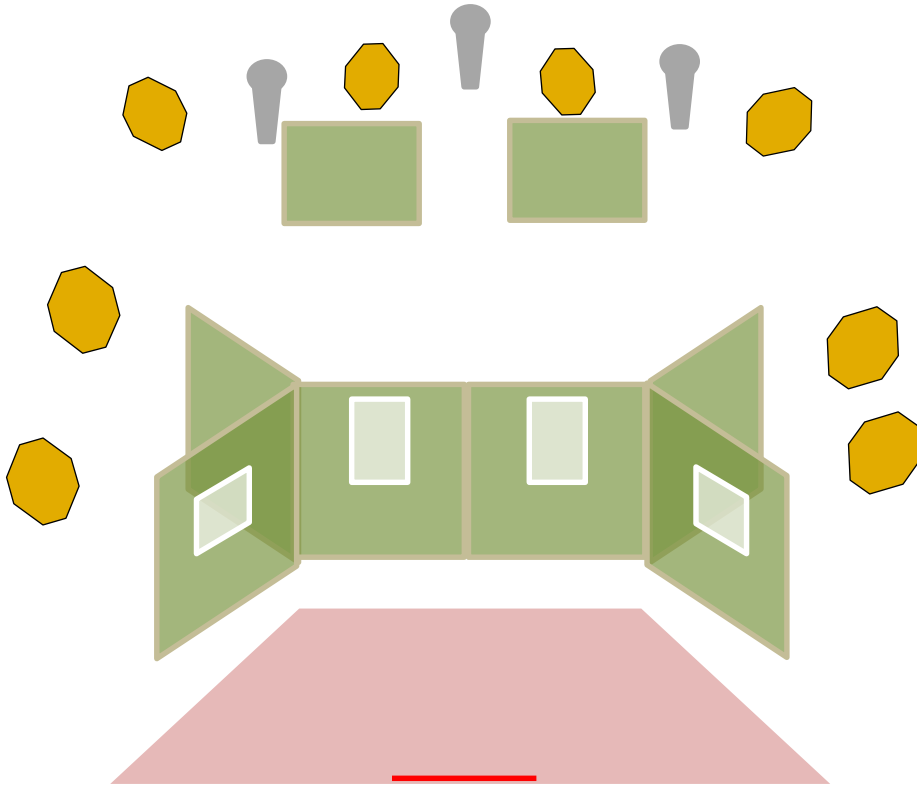

ATLAS

ONE

STAGE:	6			
19	8	3		

Max. počet bodov: 95

Štart / Stop: Zvukový signál / posledný výstrel.

Štav zbrane: Zbraň, komora a šachta prázdna, zásobníky na opasku, PCC option 3

Štartová pozícia: V stoji, obe päty sa dotýkajú značky ako demonštruje RO.

Priebeh: Po zvukovom signáli strelec rieši situáciu ľubovoľným spôsobom z vymedzeného priestoru.

Hodnotenie: Podľa pravidiel IPSC, počas streľby ak chcete zvolte si delegáta.

Bezpečné uhly: Spravní rozhodca na stagei.