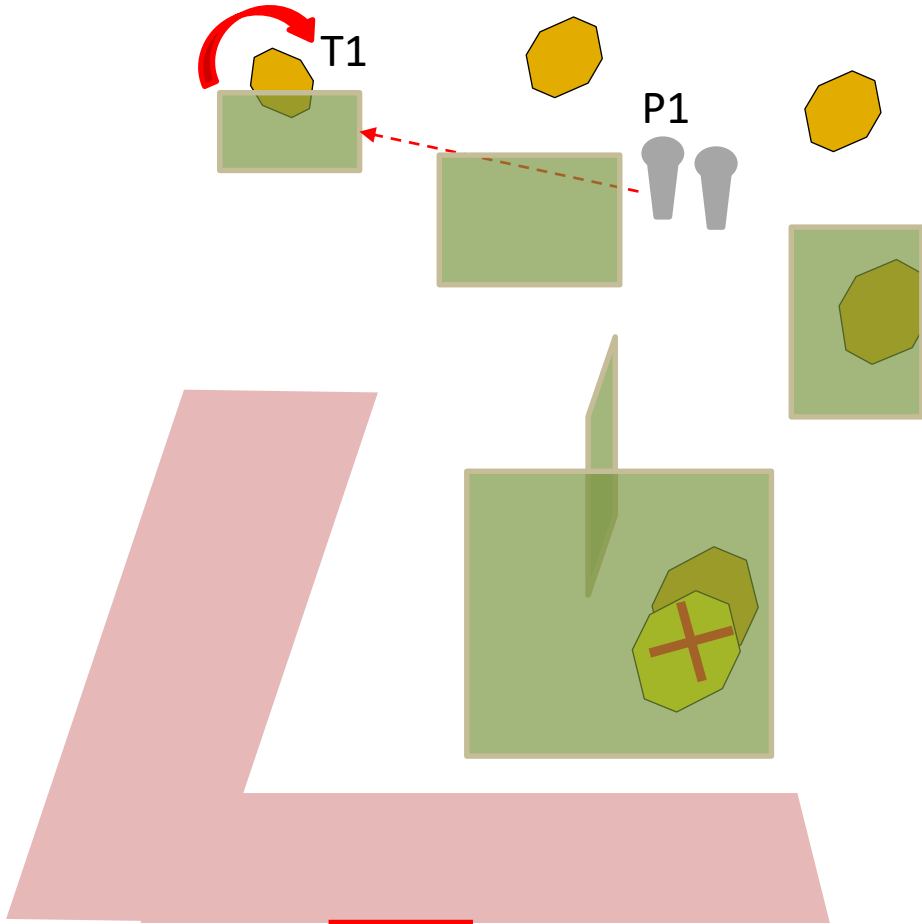

ATLAS

ONE

STAGE:				
12	5	2		

- Max. počet bodov:** 60
Štart / Stop: Zvukový signál / posledný výstrel.
Štartová pozícia: V stoji, obe päty sa dotýkajú značky.
Stav zbrane: Zbraň je nabitá, zapuzdrená, PCC option 1.
Priebeh: Po zvukovom signáli strelec rieši situáciu ľubovoľným spôsobom z vymedzeného priestoru. Terč P1 aktivuje terč P1, ktorý zastane viditeľný na konci svojho ohybu.
Hodnotenie: Podľa pravidiel IPSC počas streľby ak chcete zvolte si delegáta.
Bezpečné uhly: Spresní rozhodca na stagei.

ATLAS

ONE

STAGE:				
				
21	8	3	2	

- Max. počet bodov:** 105
Štart / Stop: Zvukový signál / posledný výstrel.
Štartová pozícia: V stojí, kdekoľvek vo vymedzenom priestore.
Štāv zbrane: Zbraň je nabitá, zapuzdrená, PCC option 1.
Pribeh: Po zvukovom signáli strelec rieši situáciu ľubovoľným spôsobom z vymedzeného priestoru. Terč P1 aktivuje terče T1 a T2. Všetky pohyblivé terče zostanú viditeľné po dokončení pohybu.
Hodnotenie: Podľa pravidiel IPSC, počas streľby ak chcete zvolte si delegáta.
Bezpečné uhly: Spresní rozhodca na stagei.

ATLAS

ONE

STAGE:				
				
21	9	3		

- Max. počet bodov:** 105
- Štart / Stop:** Zvukový signál.
- Štartová pozícia:** V stoji, kdekoľvek vo vymedzenom priestore.
- Stav zbrane:** Zbraň je nabitá v púzdre, PCC option 1.
- Priebeh:** Po zvukovom signáli strelec rieši situáciu ľubovoľným spôsobom z vymedzeného priestoru.
- Hodnotenie:** Podľa pravidiel IPSC, počas streľby ak chcete zvol'te si delegáta .
- Bezpečné uhly:** Spresní rozhodca na stagei.

Priebeh: Po zvukovom signáli strelec rieši situáciu ľubovoľným spôsobom z vymedzeného priestoru.

Hodnotenie: Podľa pravidiel IPSC, počas streľby ak chcete zvolíte si delegáta

Bezpečné uhly: Spresní rozhodca na stagei.