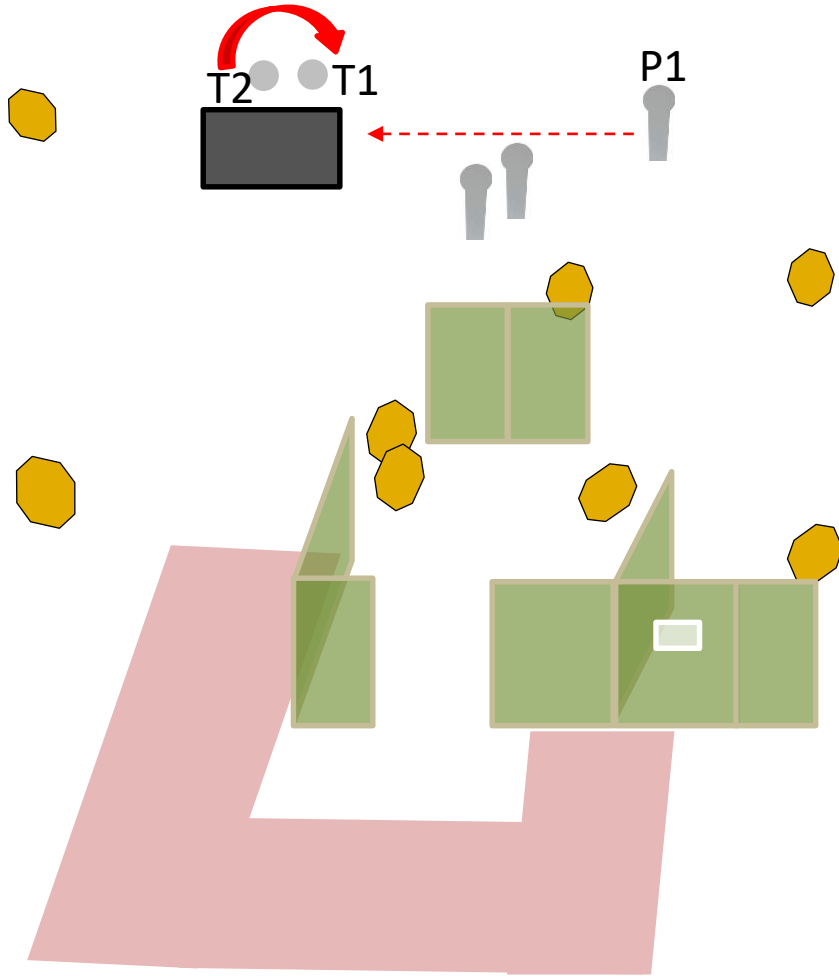

ATLAS

ONE

STAGE:				
12	5	2		

- Max. počet bodov:** 60
Štart / Stop: Zvukový signál / posledný výstrel.
Štartová pozícia: V stoji, obe päty sa dotýkajú značky.
Stav zbrane: Zbraň je nabitá, zapuzdrená, PCC option 1.
Priebeh: Po zvukovom signáli strelec rieši situáciu ľubovoľným spôsobom z vymedzeného priestoru. Terč P1 aktivuje terč P1, ktorý zastane viditeľný na konci svojho ohybu.
Hodnotenie: Podľa pravidiel IPSC počas streľby ak chcete zvolte si delegáta.
Bezpečné uhly: Spresní rozhodca na stagei.

ATLAS

ONE

STAGE:				
				
21	8	3	2	

- Max. počet bodov:** 105
Štart / Stop: Zvukový signál / posledný výstrel.
Štartová pozícia: V stojí, kdekoľvek vo vymedzenom priestore.
Štāv zbrane: Zbraň je nabitá, zapuzdrená, PCC option 1.
Pribeh: Po zvukovom signáli strelec rieši situáciu ľubovoľným spôsobom z vymedzeného priestoru. Terč P1 aktivuje terče T1 a T2. Všetky pohyblivé terče zostanú viditeľné po dokončení pohybu.
Hodnotenie: Podľa pravidiel IPSC, počas streľby ak chcete zvolte si delegáta.
Bezpečné uhly: Spresní rozhodca na stagei.

ATLAS

ONE

STAGE:				
				
21	9	3		

- Max. počet bodov:** 105
- Štart / Stop:** Zvukový signál.
- Štartová pozícia:** V stoji, kdekoľvek vo vymedzenom priestore.
- Stav zbrane:** Zbraň je nabitá v púzdre, PCC option 1.
- Priebeh:** Po zvukovom signáli strelec rieši situáciu ľubovoľným spôsobom z vymedzeného priestoru.
- Hodnotenie:** Podľa pravidiel IPSC, počas streľby ak chcete zvol'te si delegáta .
- Bezpečné uhly:** Spresní rozhodca na stagei.

ATLAS

ONE

STAGE:	4			
				
22	9	4		

Max. počet bodov: 110

Štart / Stop: Zvukový signál / posledný výstrel.

Štartová pozícia: V stoji, kdekoľvek vo vymedzenom priestore.

Stav zbrane: Zbraň je nabitá v puzdre, PCC option 1.