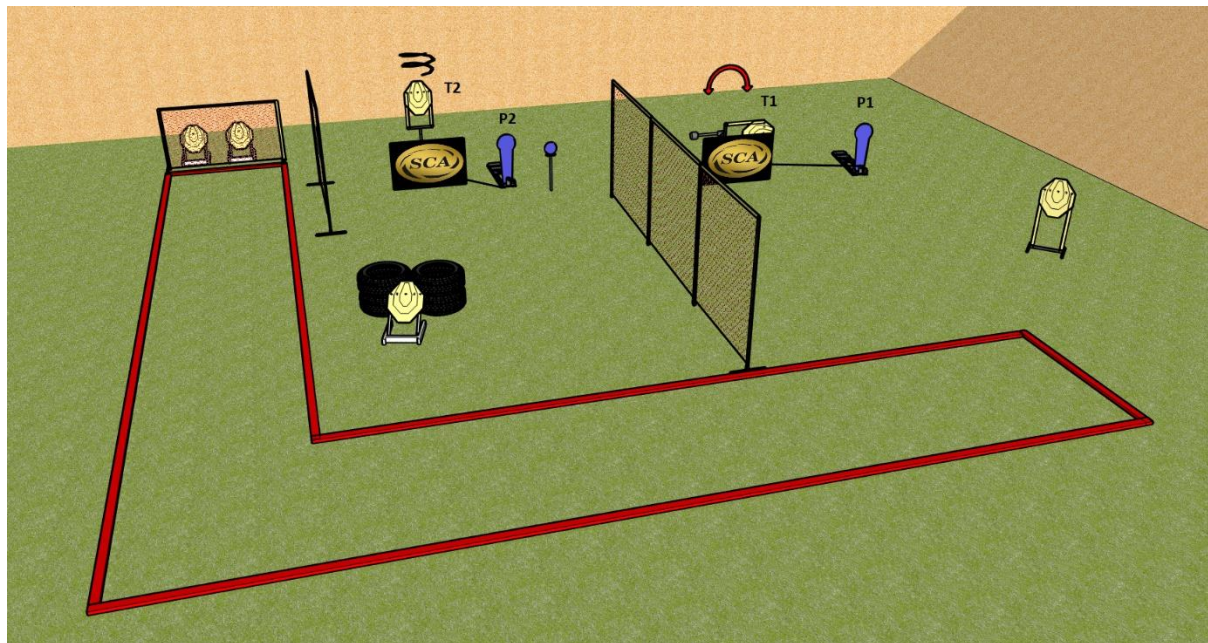

PATRIOTS ON ATLAS - TIRNAVIA MATCH

STAGE 1

Terče	8 IPSC terčů, 4 IPSC mini poppery, 2 IPSC platy
Počet ran ke skórování	22
Startovní pozice	Jedna pata se dotýká žluté značky
Stav zbraně	Nabitá, zajištěná, v pouzdře
Stav PCC	Option 1
Začátek	na zvukový signál
Procedura	Po zaznění zvukového signálu řešíte terče z vymezeného prostoru. Popper P1 aktivuje terč T1, který zůstane viditelný i po ukončení pohybu.
Bezpečné úhly	90 stupňů doprava i doleva a horní výška valu

Targets:	8 IPSC Targets, 4 IPSC mini poppers, 2 IPSC plates
Number of rounds to be scored:	22
Start position:	One heel is touching yellow line as demonstrated
Handgun condition:	Loaded, holstered
PCC condition:	Option 1
Start:	Audible
Procedure:	After start signal engage all the targets from designated area. Popper P1 activates target T1. All moving targets stay visible at the end of their movement.
Safety angles:	90 degrees left/right and top of the backstop

PATRIOTS ON ATLAS - TIRNAVIA MATCH

STAGE 2

Terče	6 IPSC terčů, 2 IPSC poppery, 1 IPSC plate
Počet ran ke skórování	15
Startovní pozice	Kdekoli ve vymezeném prostoru
Stav zbraně	Nabitá, zajištěná, v pouzdře
Stav PCC	Option 1
Začátek	na zvukový signál
Procedura	Po zaznění zvukového signálu řešíte terče z vymezeného prostoru. Popper P1 aktivuje terč T1 a Popper P2 aktivuje terč T2, které zůstanou viditelné i po ukončení pohybu.
Bezpečné úhly	90 stupňů doprava i doleva a horní výška valu

Targets:	6 IPSC Targets, 2 IPSC poppers, 1 IPSC plate
Number of rounds to be scored:	15
Start position:	Anywhere in designated area
Handgun condition:	Loaded, holstered
PCC condition:	Option 1
Start:	Audible
Procedure:	After start signal engage all the targets from designated area. Popper P1 activates target T1 and popper P2 activates target T2. All moving targets stay visible at the end of their movement.
Safety angles:	90 degrees left/right and top of the backstop