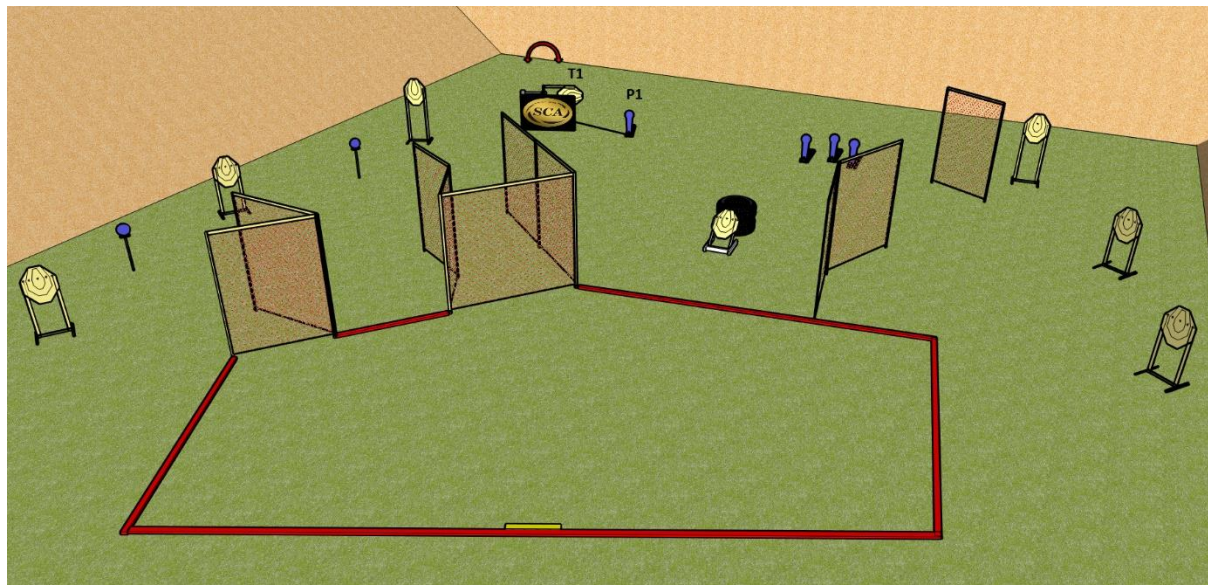

PATRIOTS ON ATLAS - TIRNAVIA MATCH

STAGE 1

Terče	8 IPSC terčů, 4 IPSC mini poppery, 2 IPSC platy
Počet ran ke skórování	22
Startovní pozice	Jedna pata se dotýká žluté značky
Stav zbraně	Nabitá, zajištěná, v pouzdře
Stav PCC	Option 1
Začátek	na zvukový signál
Procedura	Po zaznění zvukového signálu řešíte terče z vymezeného prostoru. Popper P1 aktivuje terč T1, který zůstane viditelný i po ukončení pohybu.
Bezpečné úhly	90 stupňů doprava i doleva a horní výška valu

Targets:	8 IPSC Targets, 4 IPSC mini poppers, 2 IPSC plates
Number of rounds to be scored:	22
Start position:	One heel is touching yellow line as demonstrated
Handgun condition:	Loaded, holstered
PCC condition:	Option 1
Start:	Audible
Procedure:	After start signal engage all the targets from designated area. Popper P1 activates target T1. All moving targets stay visible at the end of their movement.
Safety angles:	90 degrees left/right and top of the backstop

PATRIOTS ON ATLAS - TIRNAVIA MATCH

STAGE 2

Terče	6 IPSC terčů, 2 IPSC poppery, 1 IPSC plate
Počet ran ke skórování	15
Startovní pozice	Kdekoli ve vymezeném prostoru
Stav zbraně	Nabitá, zajištěná, v pouzdře
Stav PCC	Option 1
Začátek	na zvukový signál
Procedura	Po zaznění zvukového signálu řešíte terče z vymezeného prostoru. Popper P1 aktivuje terč T1 a Popper P2 aktivuje terč T2, které zůstanou viditelné i po ukončení pohybu.
Bezpečné úhly	90 stupňů doprava i doleva a horní výška valu

Targets:	6 IPSC Targets, 2 IPSC poppers, 1 IPSC plate
Number of rounds to be scored:	15
Start position:	Anywhere in designated area
Handgun condition:	Loaded, holstered
PCC condition:	Option 1
Start:	Audible
Procedure:	After start signal engage all the targets from designated area. Popper P1 activates target T1 and popper P2 activates target T2. All moving targets stay visible at the end of their movement.
Safety angles:	90 degrees left/right and top of the backstop